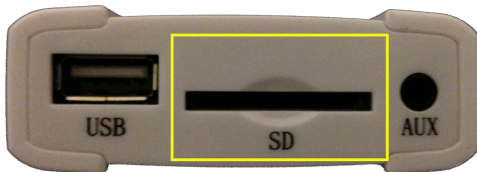

Bedieningsmogelijkheden Spotify;

- Volgende en vorige nummer
- Volume +/-

AUX input:

Externe AUX input via 3.5 mm jack aansluiting voor het aansluiten van externe audio bronnen zoals:

- Laptop
- MP3 speler
- DVD speler
- Etc.

USB:

Input voor het aansluiten van een USB-bron. Bediening van de USB-bron gaat via de originele buttons van de radio en stuurwiel.

Bedieningsmogelijkheden:

- Volgende en vorige nummer
- Volume +/-
- Skippen van mappen
- Repeat functie
- Random functie
- Spoelen

SD Card:

Input voor het aansluiten van een SD-kaart. Bediening van de SD-kaart gaat via de originele buttons van de radio en stuurwiel.

Bedieningsmogelijkheden:

- Volgende en vorige nummer
- Volume +/-
- Skippen van mappen
- Repeat functie
- Random functie
- Spoelen